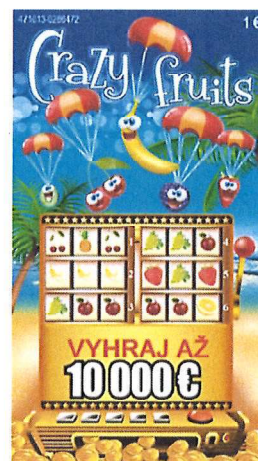

SPÔSOB HRY

Pred zakúpením žrebu je možné vybrať konkrétny žreb z hernej série smerovými tlačidlami po jeho stranách. Hráč si zakúpi jeden žreb kliknutím na tlačidlo **KÚPIŤ ŽREB**, pričom sa mu z poľa **ZOSTATOK** odráta cena žrebu. Cena žrebu sa zobrazuje v eurách v poli **VKLAD**. Následne je hráčovi umožnené klikaním odkryť jednotlivé riadky hracích polí, alebo kliknutím na tlačidlo **ZOTRI CELÝ** odkryť všetky riadky hracích polí naraz. Výhra vzniká ak sa po odokrytí všetkých hracích polí zobrazia 3 zhodné symboly. Výherné symboly sú graficky zvýraznené. Výhra je zobrazená v eurách na stredovej časti herného poľa a zároveň je zobrazená v poli **VÝHRA**. Výhra sa automaticky pripíše do poľa **ZOSTATOK**. Všetky výhry sa riadia výhernou štruktúrou definovanou pre konkrétnu emisiu. Na jednom žrebe je možné získať len jednu výhru. Výherná môže byť len jedna výherná kombinácia s najvyššou hodnotou. V prípade nevýherného žrebu sa hráčovi zobrazí informácia **Skús znova!** Hráč môže pokračovať požiadavkou na ďalší žreb kliknutím na tlačidlo **ĎALŠÍ**, alebo opustiť hru.

VZOR ŽREBU

EMISNÝ LIST SÉRIE

Výherná štruktúra, cena žrebu, počet žrebov v sérii, spôsob určenia celkovej výšky hernej istiny, začiatok predaja, ukončenie predaja, číslo série a rozsah čísel žrebov v sérii sú definované v emisnom liste série žrebov, ktorý je prílohou pravidiel hry.

Názov a sídlo prevádzkovateľa, ako aj číslo individuálnej licencie sú zverejnené na adrese webového sídla internetového kasína.